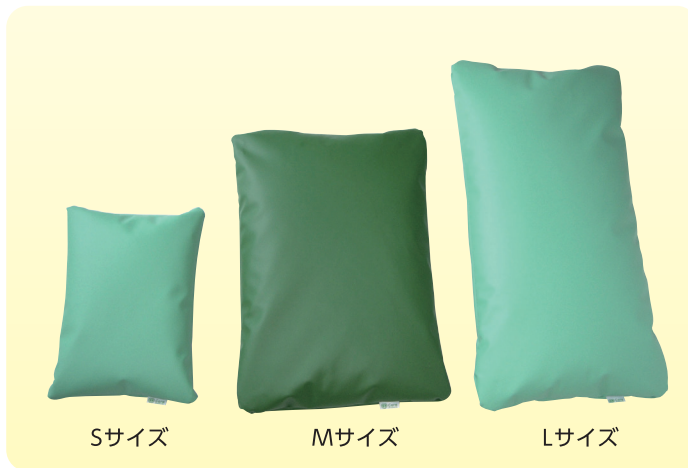

# ビーズ角クッションPRO

しっかりとした、ちょっと大きめの発泡ビーズを、マットレスカバー用の生地で包みました。

防水  
カバー

GALAX<sup>®</sup> MC  
制菌・難燃・防水  
GALAX採用

SEK  
特定用途  
制菌加工

Sサイズ

Mサイズ

Lサイズ

しっかりと体を支えますので、  
ポジショニングに最適。  
汚れてもサッと拭けるので、  
お手入れも簡単です。

- 直径約3mmのふわふわソフトな発泡ビーズを、しっかりとしたカバーで包みました。ビーズのソフトさと伸縮性のある防水生地の組み合わせが、硬くはないのにしっかりと、独特な感触を作り出します。
- 体位変換のポジショニングに最適。サイズも3種類で、便利にお使いいただけます。
- 清拭対応マットレスで実績のあるカバー生地は、高強度なウレタンラミネート防水加工。もちろん、特定用途制菌加工と難燃加工が施されています。(Galax<sup>®</sup>MC)

## ビーズ角クッションPRO Lサイズ

Lサイズは、用途いろいろ。

体幹の支持はもちろん、頭の「まくら」としてもお使いいただけます。流涎でまくらを汚しやすい方、吐しゃ物での感染対策などにも、防水カバーが効果的。サッと拭くことで対応でき、省力化にも貢献します。

本体価格 **5,300円** (税込価格5,830円)

品番 CKP-6001 J A N 4580573240097

サイズ (約) 長さ 60 × 幅30 × 厚さ 11cm